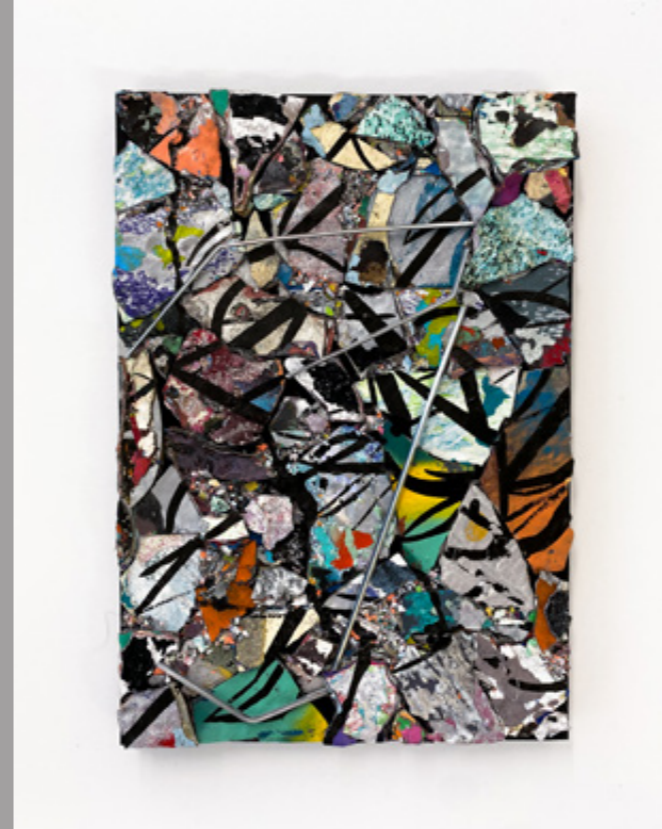

PORTFOLIO 2021

Adrian Gander [ANOY]

www.anoy.ch

Fragmente
2020
Variable Grösse
Digitale Collage aus Zeichnungen

Entwurzelt
2020
Serie A3
Ölcreide auf grundierte Leinwand

Unlesbares Alphabet
2020
Serie A3
Tusche auf Papier

Mauerstücke
2020
12,8x89cm
Collagen

Mauerstücke
2020
12,8x89cm
Collagen

Bruchteil
2020
A2
Collage

Mauerstücke
2020
25,6x19,8cm
Collagen

Abrieb
2021
67x53cm
Acryl und Karton auf Leinwand

Organik
2020
59x42cm
Mischtechnik auf Leinwand