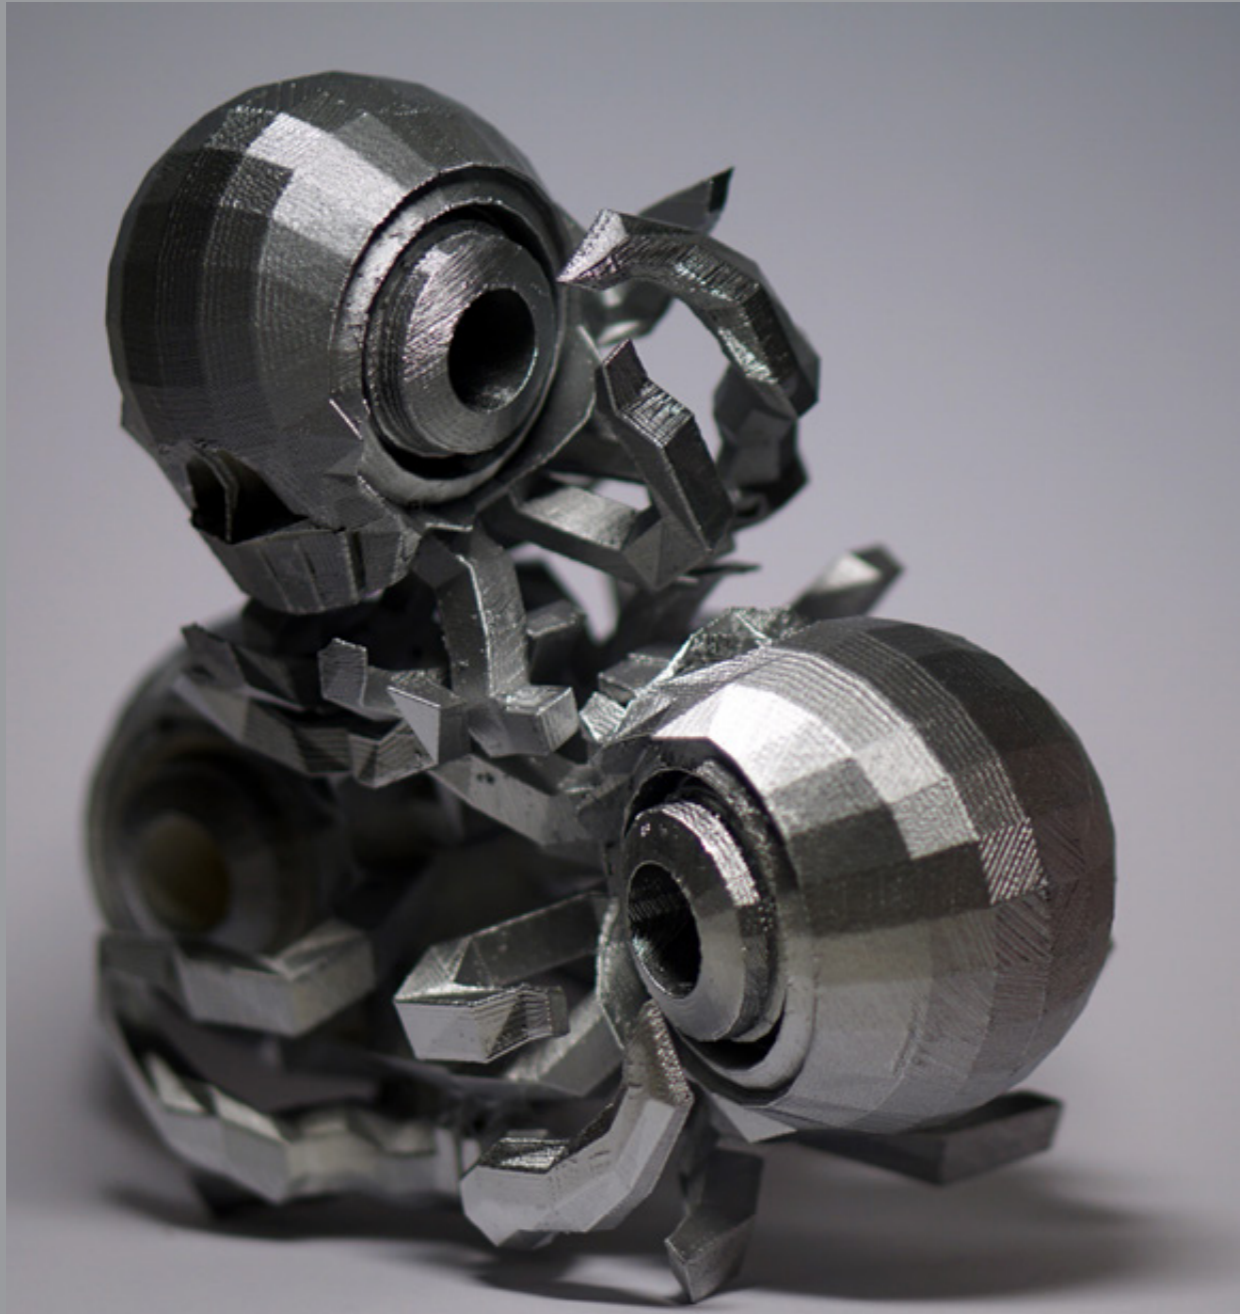

Perzeption
2019
Ausstellung, Ermitage