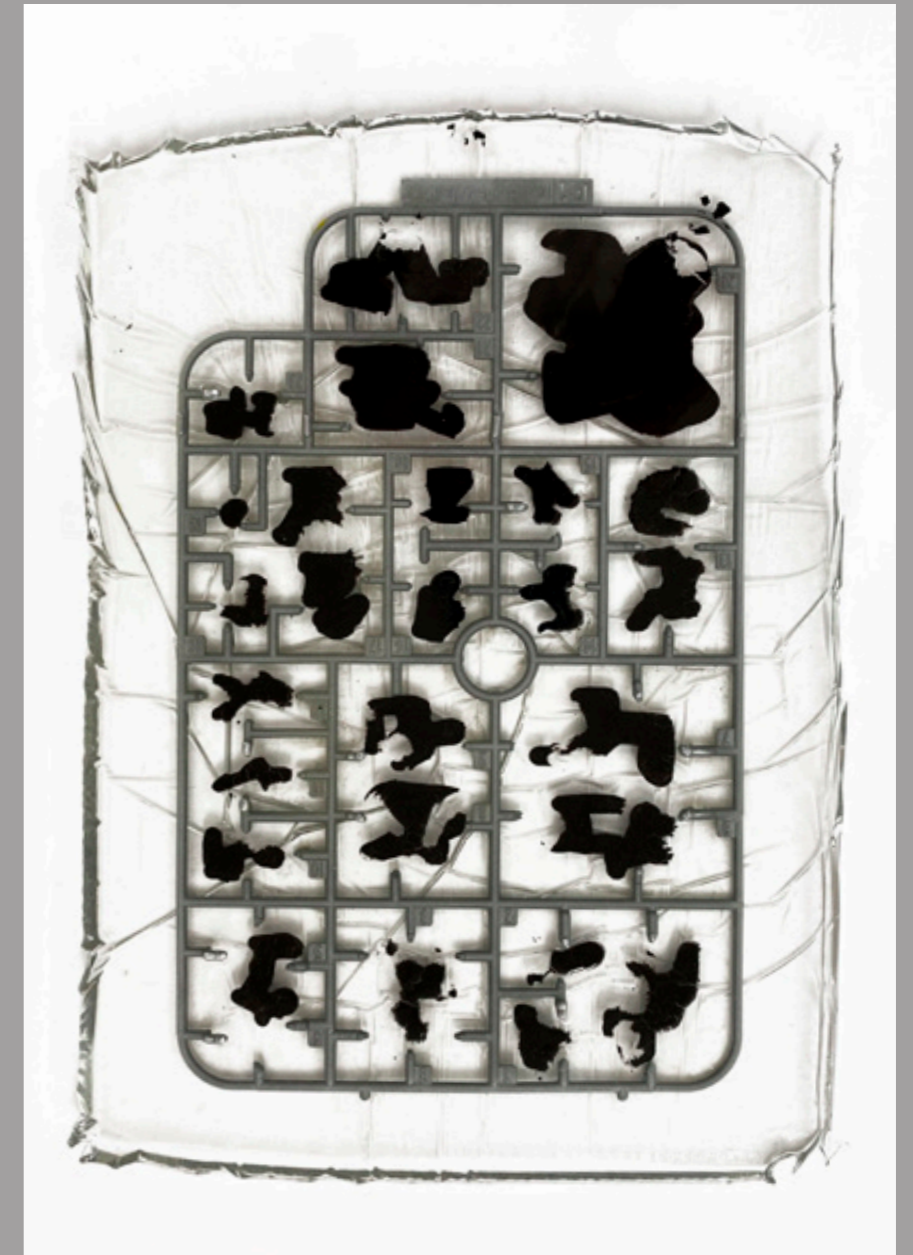

Totenkopf
2020
150x139cm
Mischtechnik auf Leinwand

ANOY
2020
A2
Mischtechnik auf Papier

Gesichter
2020
A3
Ölkreide auf Papier

Farbfetzen
2021
59x41cm
Reinacrylfarbe

Lost
2020
148x200cm
Mischtechnik auf Leinwand

Epoxidstyle
2020
7,4x14,8x3,9cm
Mischtechnik

Epoxidbausatz
2020
A4
Mischtechnik

Raumschiff
2021
82x189cm
Mischtechnik auf Karton

Teufelsberg, Berlin
2021
Spraydose auf Wand

Abstrahierungen
2021
Serie A3
Graphit auf Papier