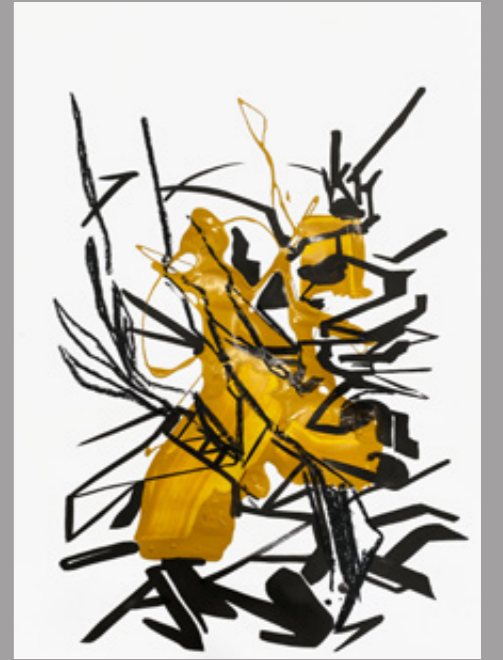

PORTFOLIO 2021

Adrian Gander [ANOY]

www.anoy.ch

Fragmente
2020
Variable Grösse
Digitale Collage aus Zeichnungen

Entwurzelt
2020
Serie A3
Ölcreide auf grundierte Leinwand

Unlesbares Alphabet
2020
Serie A3
Tusche auf Papier

Totenkopf
2020
150x139cm
Mischtechnik auf Leinwand

ANOY
2020
A2
Mischtechnik auf Papier

Gesichter
2020
A3
Ölkreide auf Papier

Farbfetzen
2021
59x41cm
Reinacrylfarbe

Lost
2020
148x200cm
Mischtechnik auf Leinwand