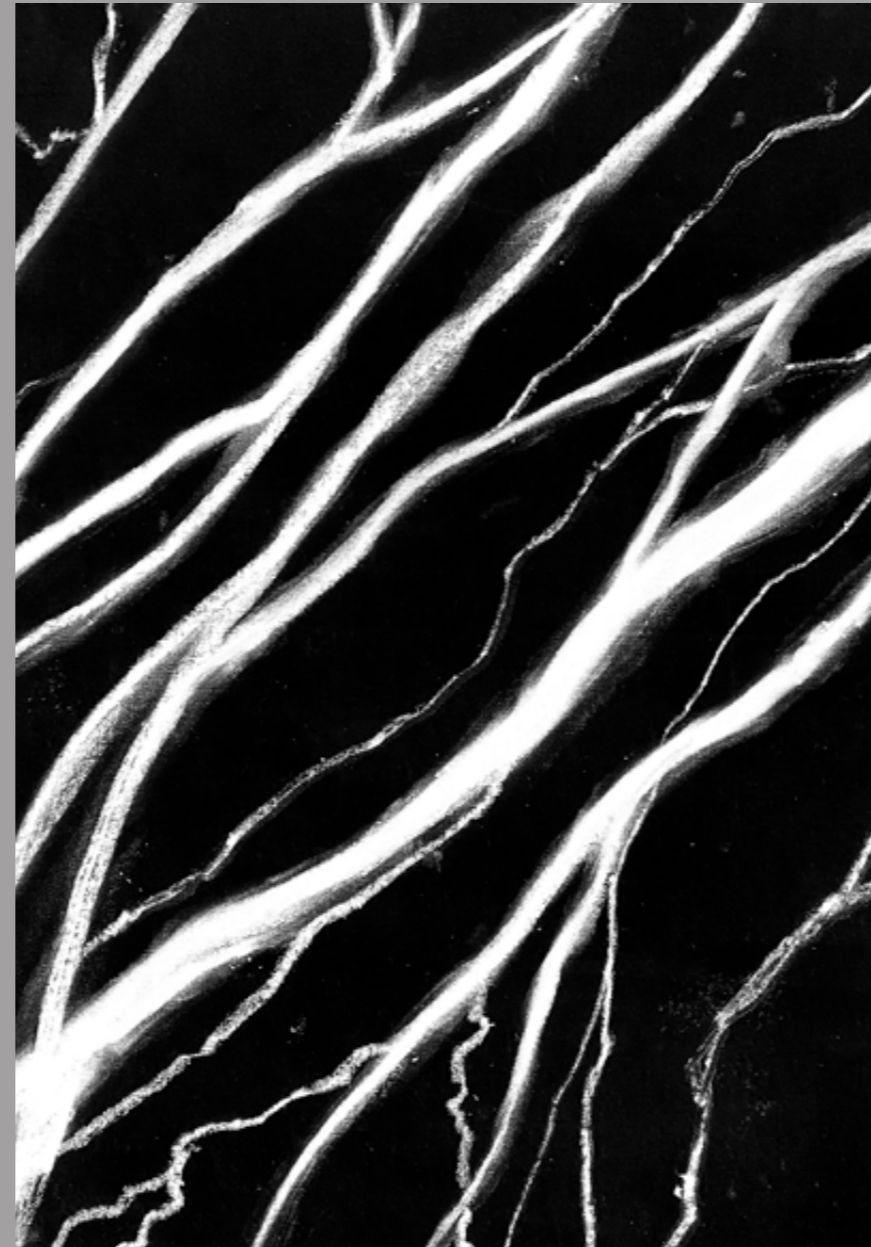

PORTFOLIO 2021

Adrian Gander [ANOY]

www.anoy.ch

Fragmente
2020
Variable Grösse
Digitale Collage aus Zeichnungen

Entwurzelt
2020
Serie A3
Ölcreide auf grundierte Leinwand

Unlesbares Alphabet
2020
Serie A3
Tusche auf Papier

Strukturen
2020-2021
A2
Graphit auf Papier

Brutale Tags
2021
Serie 34x21,5cm
Tusche auf Fotografie

Zerfall
2020
Ausschnitte aus Serie je 11x17.6cm
Tusche auf Papier

Styles
2020
A3
Tusche auf Papier

Abstractstyles
2021
Serie 40x30cm
Tusche auf Papier