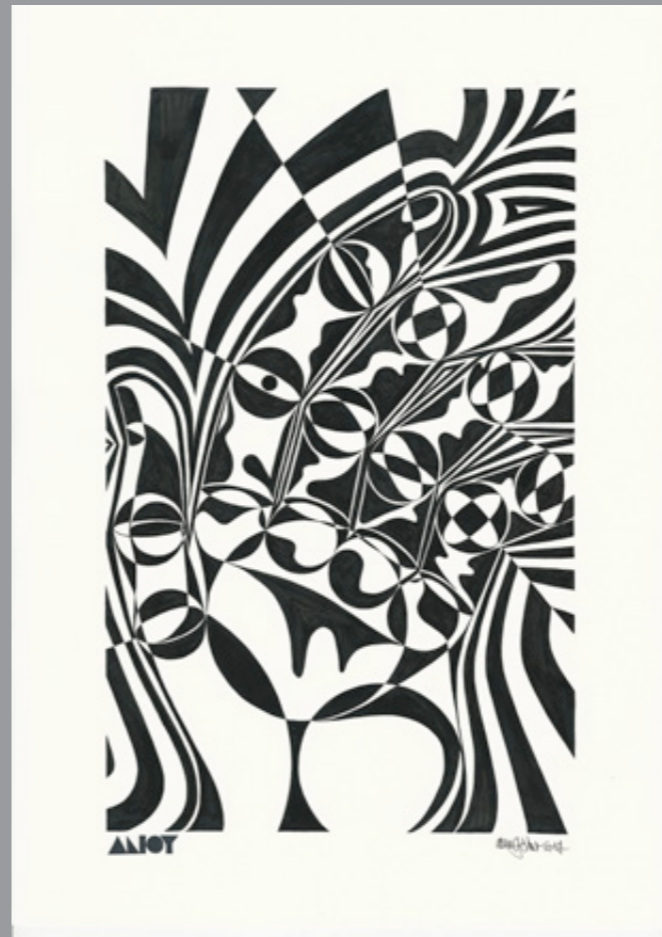

PORTFOLIO 2021

Adrian Gander [ANOY]

www.anoy.ch

Fragmente
2020
Variable Grösse
Digitale Collage aus Zeichnungen

Entwurzelt
2020
Serie A3
Ölcreide auf grundierte Leinwand

Unlesbares Alphabet
2020
Serie A3
Tusche auf Papier

Mauerstücke
2020
12,8x89cm
Collagen

Mauerstücke
2020
12,8x89cm
Collagen

Bruchteil
2020
A2
Collage

Mauerstücke
2020
25,6x19,8cm
Collagen

Abrieb
2021
67x53cm
Acryl und Karton auf Leinwand

Organik
2020
59x42cm
Mischtechnik auf Leinwand