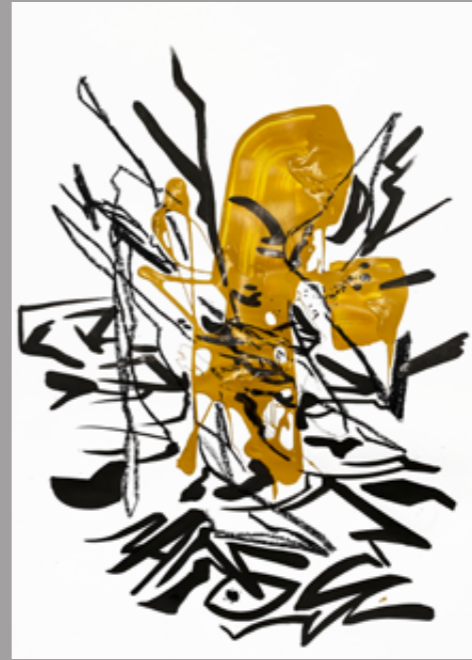

PORTFOLIO 2021

Adrian Gander [ANOY]

www.anoy.ch

Fragmente
2020
Variable Grösse
Digitale Collage aus Zeichnungen

Entwurzelt
2020
Serie A3
Ölcreide auf grundierte Leinwand

Unlesbares Alphabet
2020
Serie A3
Tusche auf Papier

Strukturen
2020-2021
A2
Graphit auf Papier

Wege
2021
122x84cm
Mischtechnik auf Karton

Sehen
2021
124x84cm
Mischtechnik auf Karton

Natur & Technologie
2020
90x55cm
Mischtechnik auf Leinwand

Urwald
2021
100x70cm
Graphit auf Papier

Totenkopf
2020
150x139cm
Mischtechnik auf Leinwand

ANOY
2020
A2
Mischtechnik auf Papier

Gesichter
2020
A3
Ölkreide auf Papier

Farbfetzen
2021
59x41cm
Reinacrylfarbe

Lost
2020
148x200cm
Mischtechnik auf Leinwand