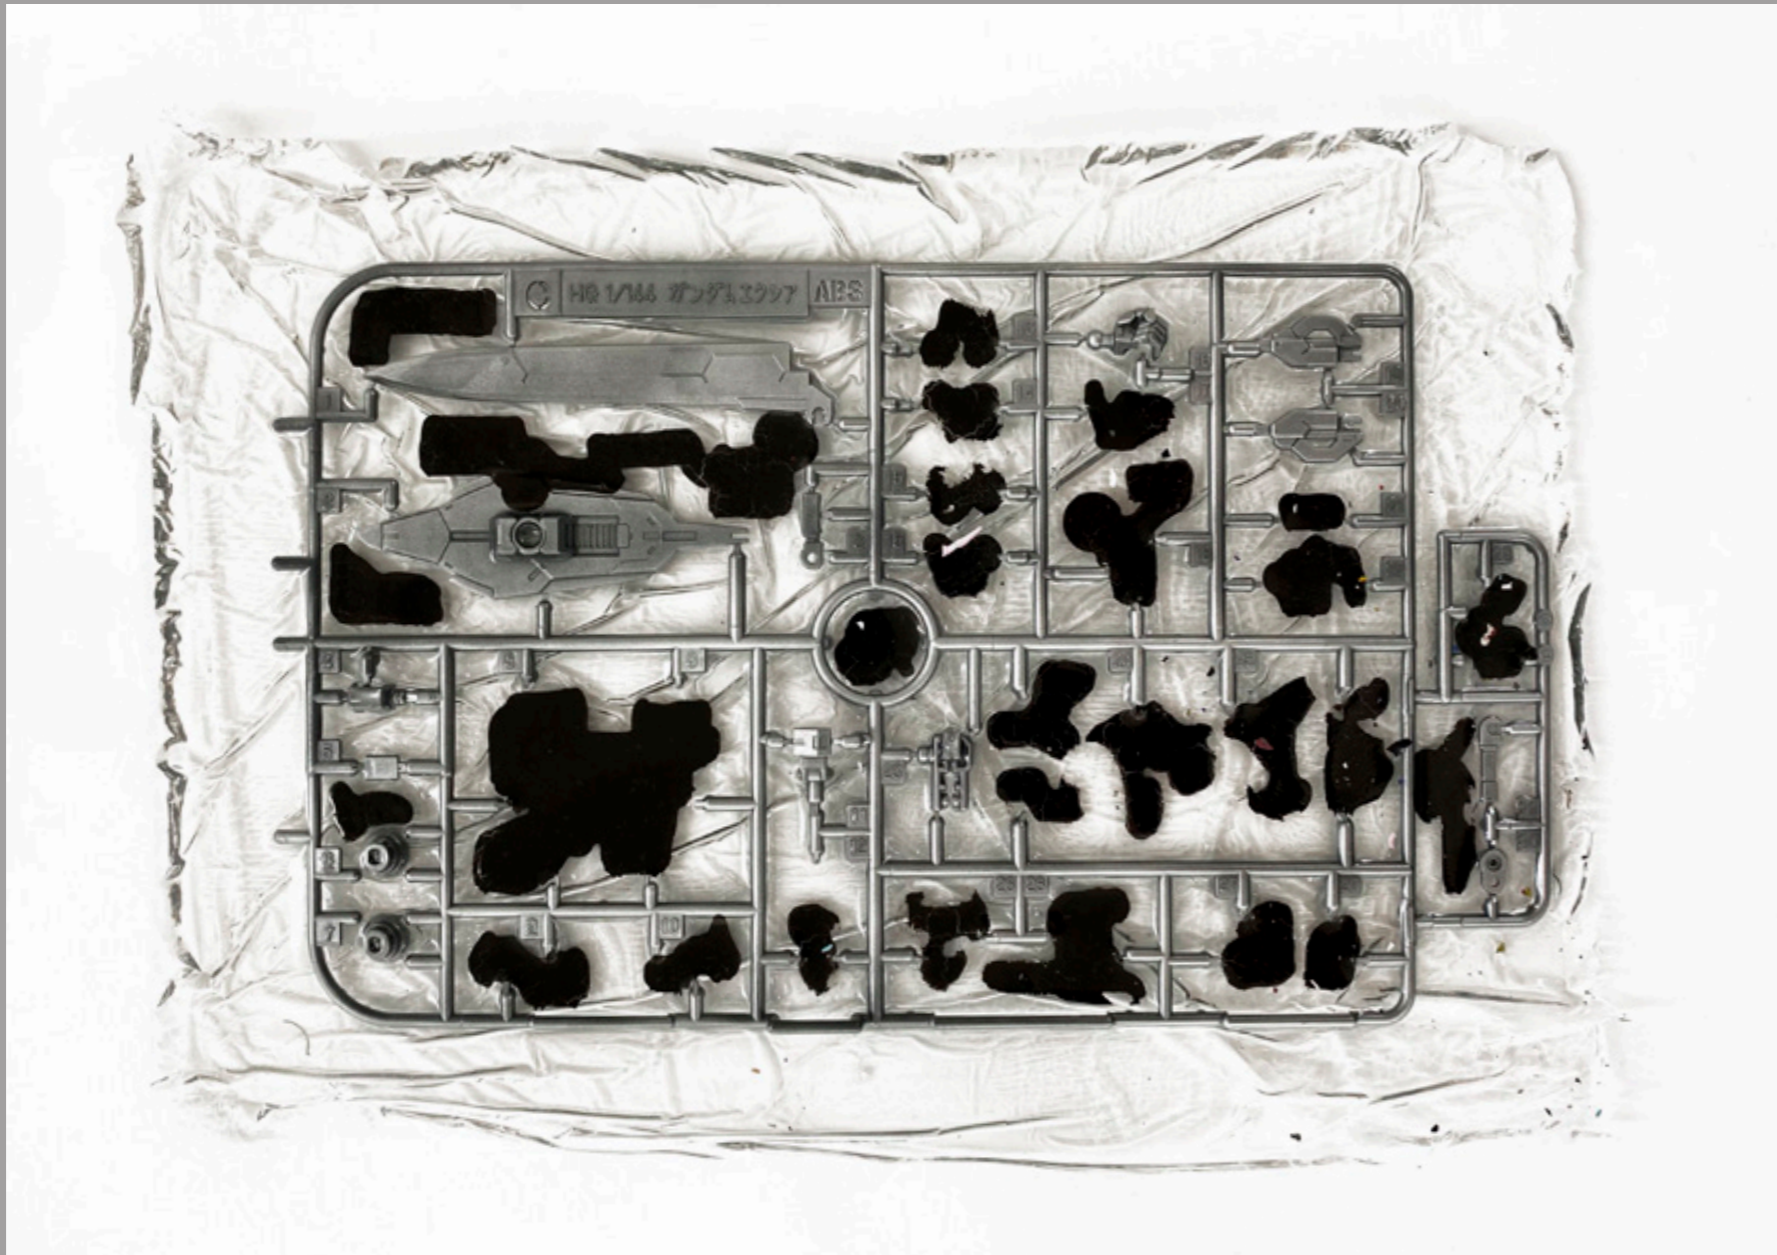

Epoxidstyle
2020
7,4x14,8x3,9cm
Mischtechnik

Epoxidbausatz
2020
A4
Mischtechnik