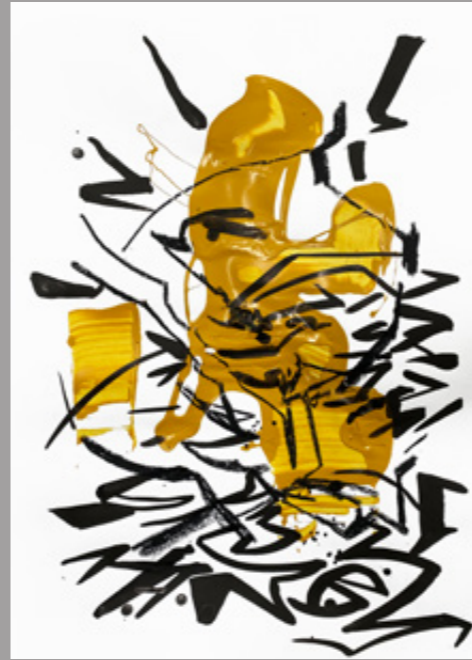

Totenkopf
2020
150x139cm
Mischtechnik auf Leinwand

ANOY
2020
A2
Mischtechnik auf Papier

Gesichter
2020
A3
Ölkreide auf Papier

Farbfetzen
2021
59x41cm
Reinacrylfarbe

Lost
2020
148x200cm
Mischtechnik auf Leinwand