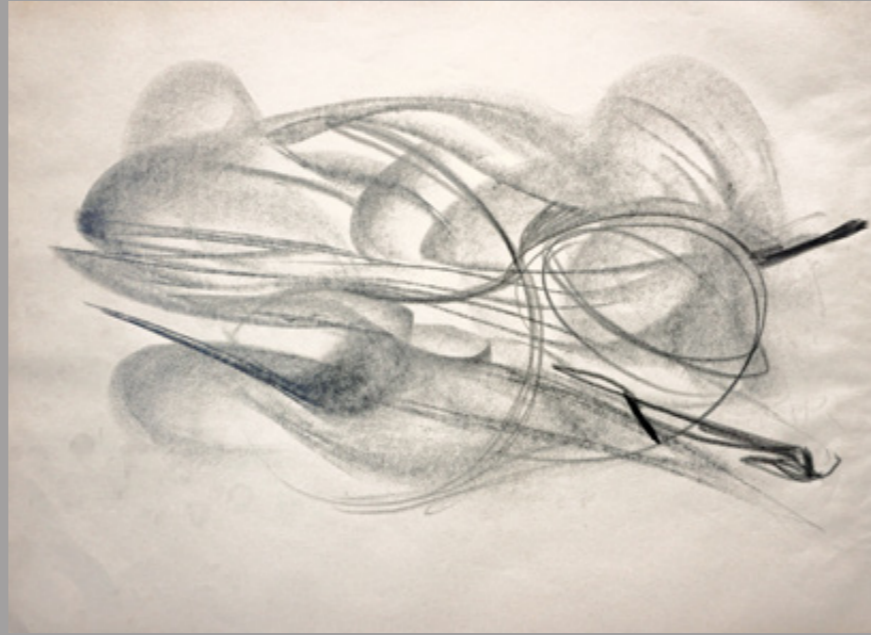

Abstrahierungen
2021
Serie A3
Graphit auf Papier