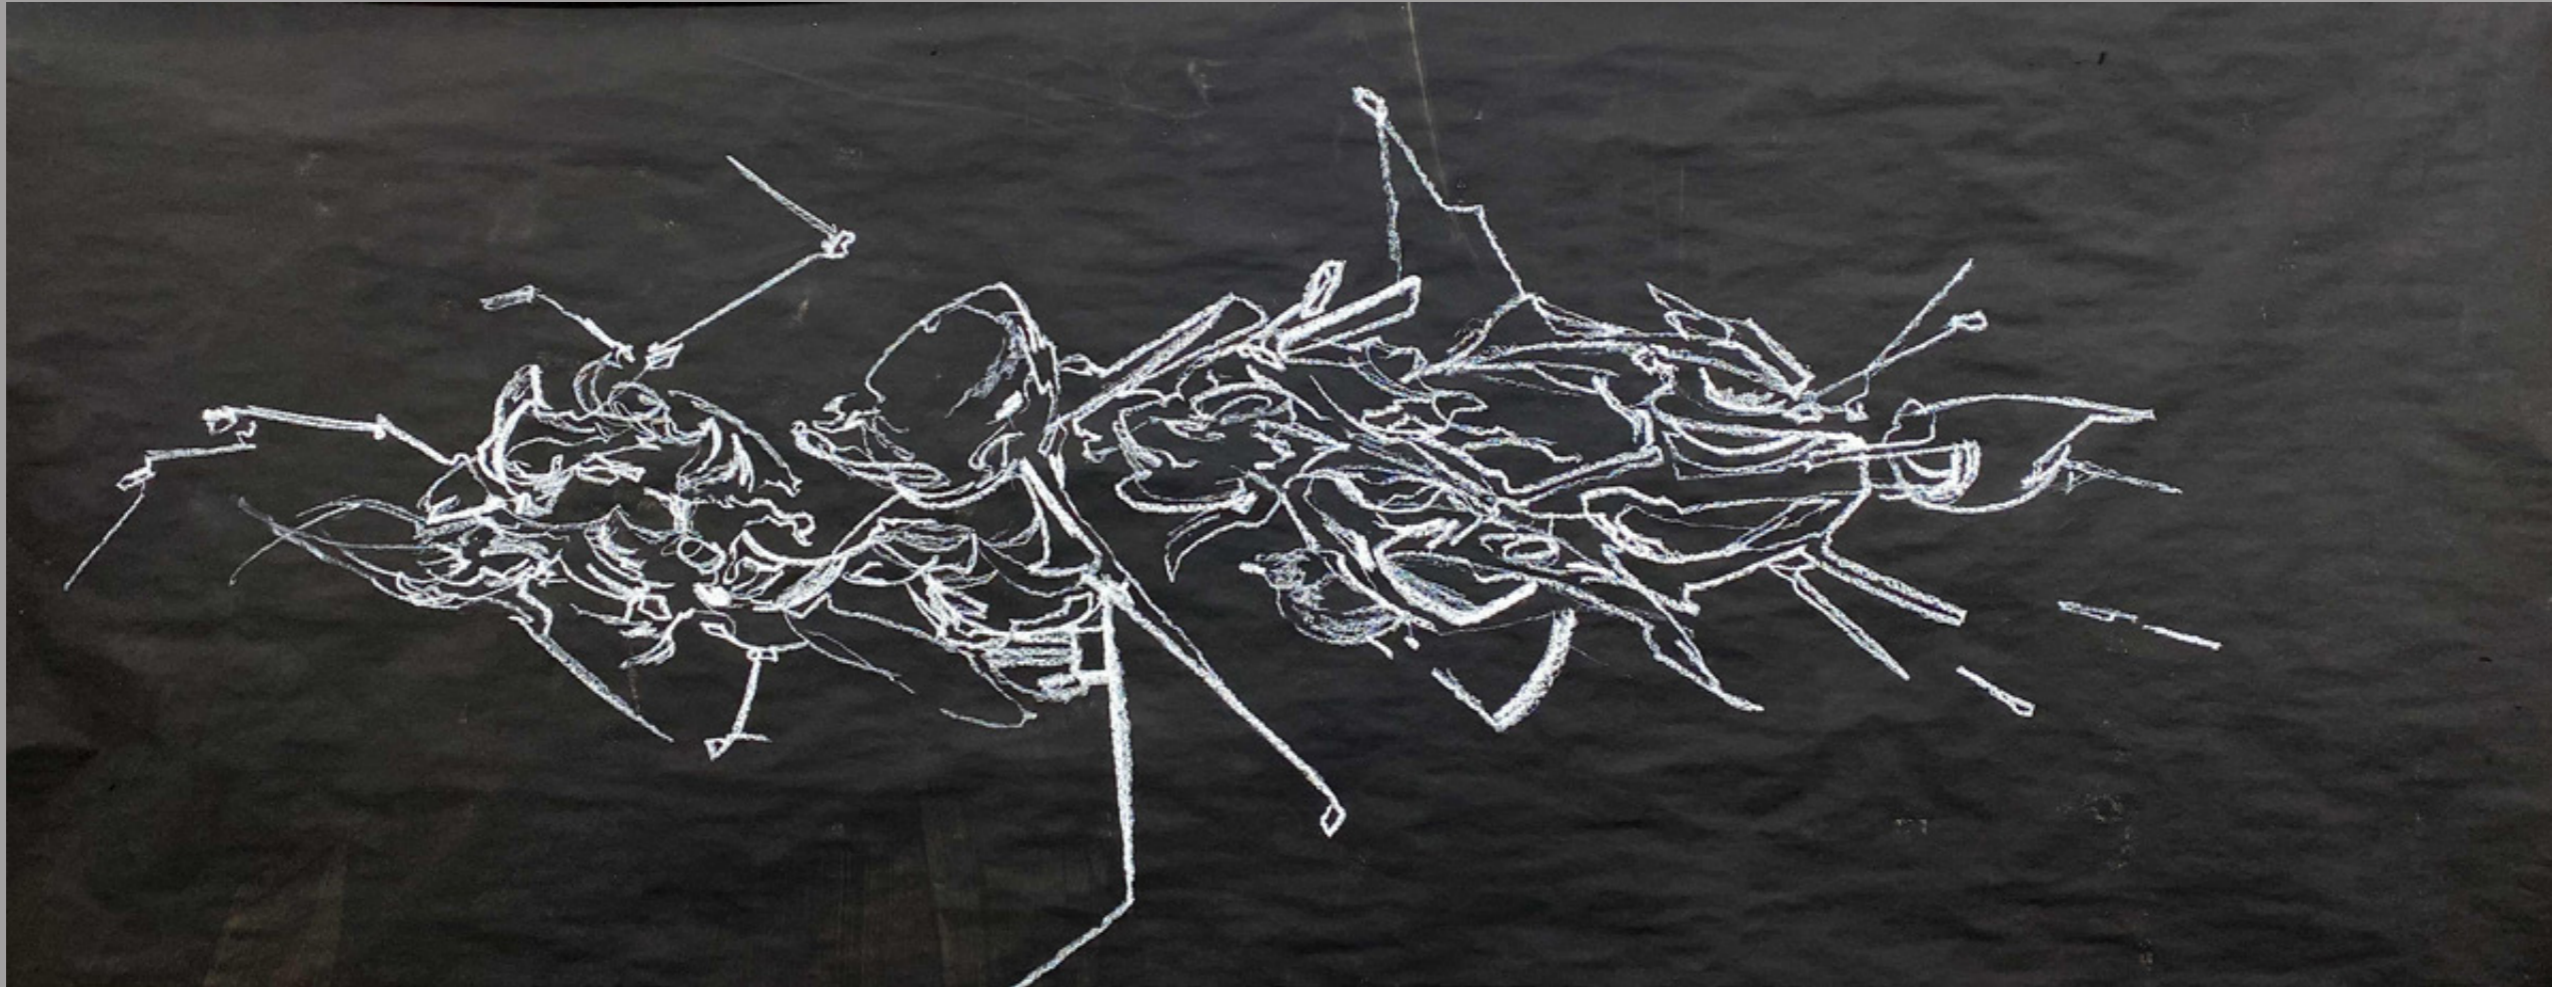

Epoxidbausatz
2020
A4
Mischtechnik

Raumschiff
2021
82x189cm
Mischtechnik auf Karton