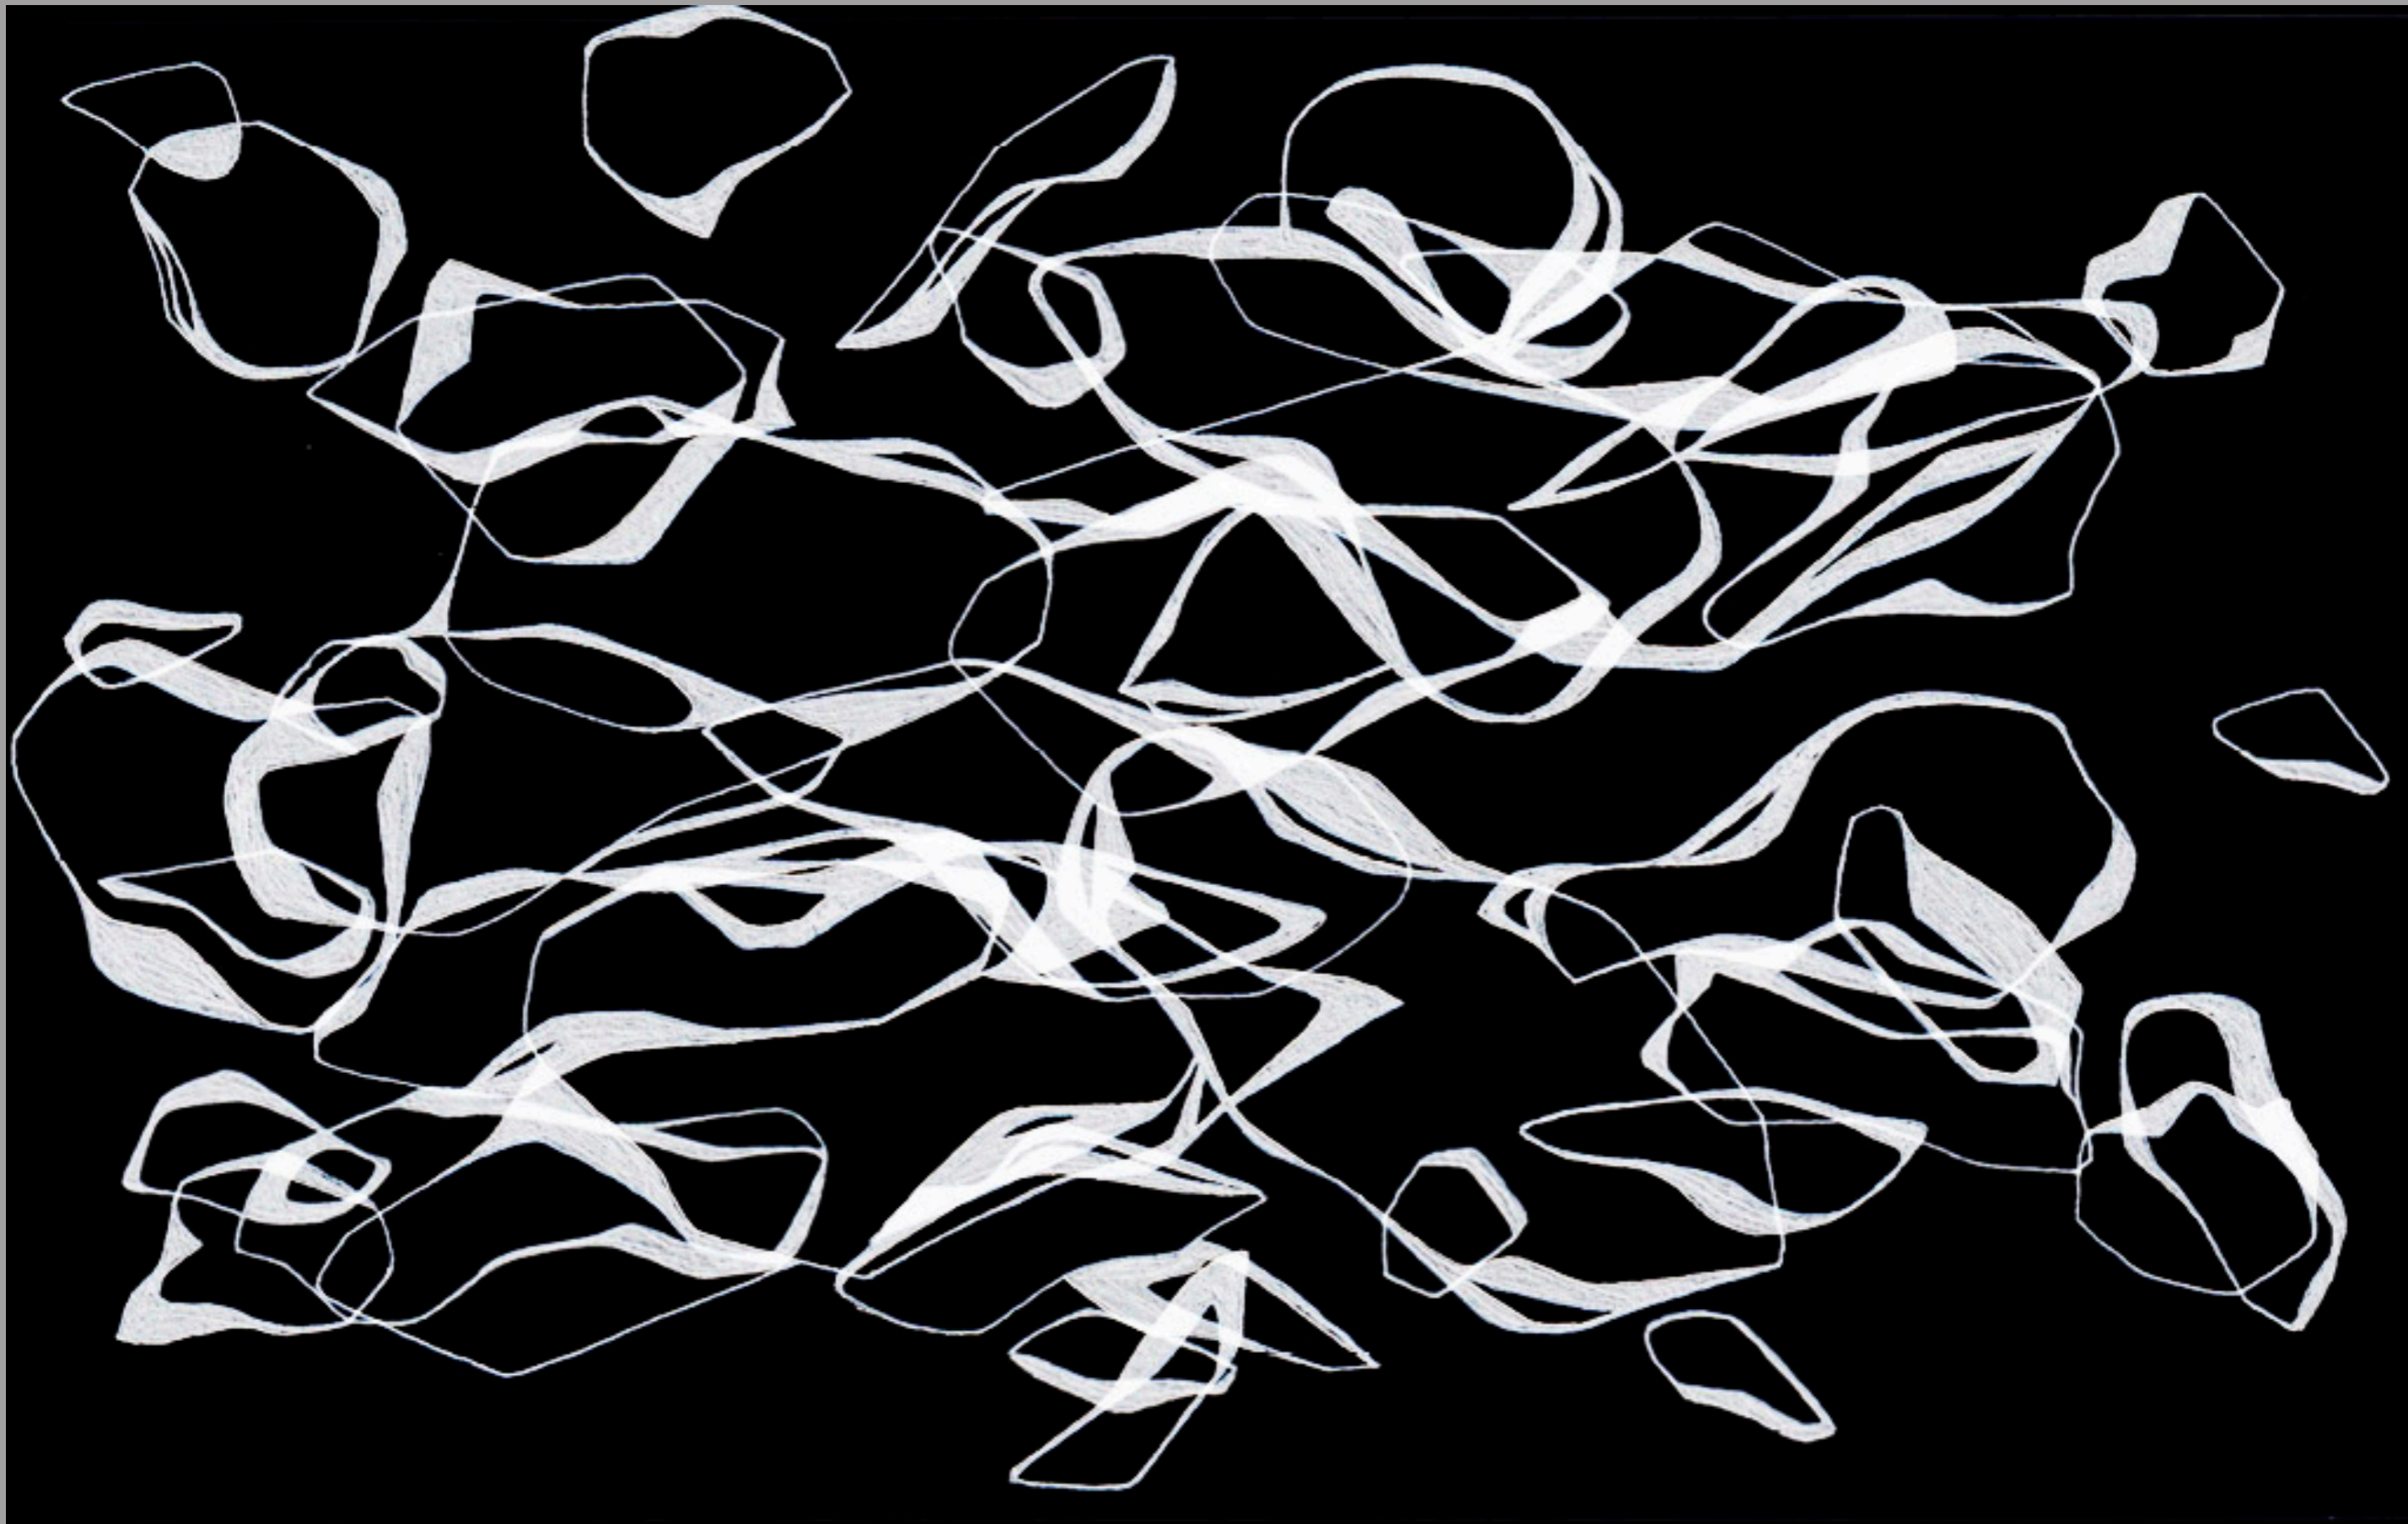

PORTFOLIO 2021

Adrian Gander [ANOY]

www.anoy.ch

Fragmente
2020
Variable Grösse
Digitale Collage aus Zeichnungen

Entwurzelt
2020
Serie A3
Ölcreide auf grundierte Leinwand

Unlesbares Alphabet
2020
Serie A3
Tusche auf Papier

Strukturen
2020-2021
A2
Graphit auf Papier

Brutale Tags
2021
Serie 34x21,5cm
Tusche auf Fotografie

Zerfall
2020
Ausschnitte aus Serie je 11x17.6cm
Tusche auf Papier

Styles
2020
A3
Tusche auf Papier

Abstractstyles
2021
Serie 40x30cm
Tusche auf Papier