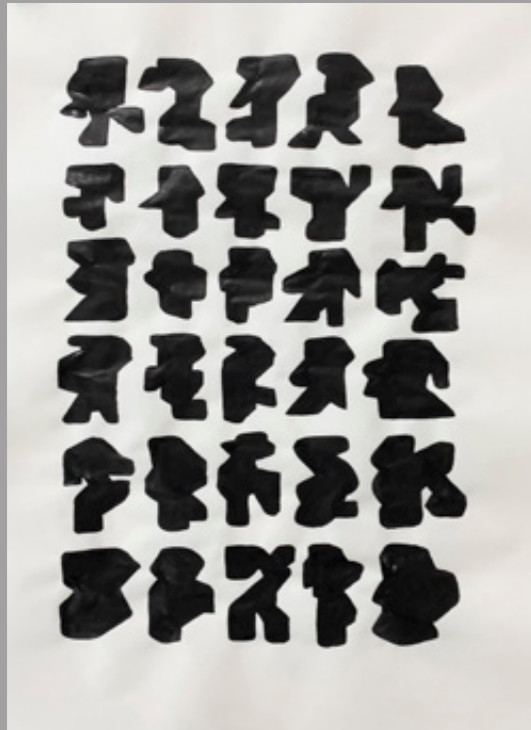

PORTFOLIO 2021

Adrian Gander [ANOY]

www.anoy.ch

Fragmente
2020
Variable Grösse
Digitale Collage aus Zeichnungen

Entwurzelt
2020
Serie A3
Ölcreide auf grundierte Leinwand

Unlesbares Alphabet
2020
Serie A3
Tusche auf Papier

Strukturen
2020-2021
A2
Graphit auf Papier

Brutale Tags
2021
Serie 34x21,5cm
Tusche auf Fotografie

Zerfall
2020
Ausschnitte aus Serie je 11x17.6cm
Tusche auf Papier

Styles
2020
A3
Tusche auf Papier

Abstractstyles
2021
Serie 40x30cm
Tusche auf Papier