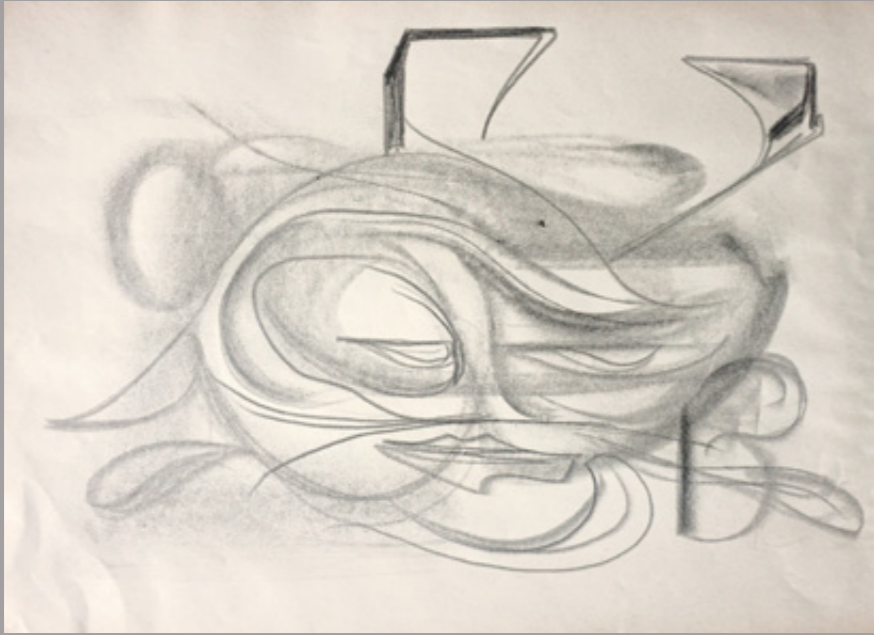

Epoxidstyle
2020
7,4x14,8x3,9cm
Mischtechnik

Epoxidbausatz
2020
A4
Mischtechnik

Raumschiff
2021
82x189cm
Mischtechnik auf Karton

Teufelsberg, Berlin
2021
Spraydose auf Wand

Abstrahierungen
2021
Serie A3
Graphit auf Papier