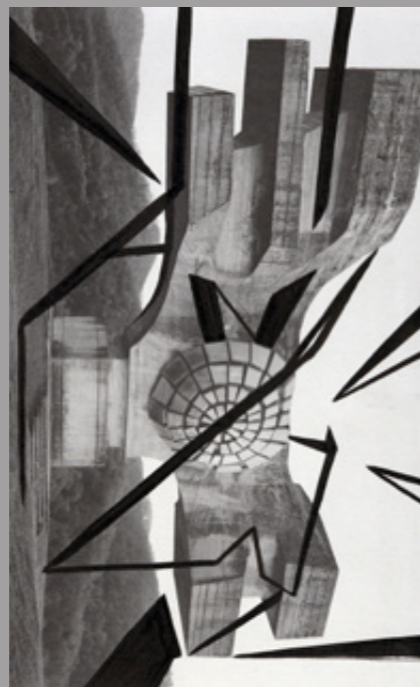

PORTFOLIO 2021

Adrian Gander [ANOY]

www.anoy.ch

Fragmente
2020
Variable Grösse
Digitale Collage aus Zeichnungen

Entwurzelt
2020
Serie A3
Ölcreide auf grundierte Leinwand

Unlesbares Alphabet
2020
Serie A3
Tusche auf Papier

Strukturen
2020-2021
A2
Graphit auf Papier

Brutale Tags
2021
Serie 34x21,5cm
Tusche auf Fotografie

Zerfall
2020
Ausschnitte aus Serie je 11x17.6cm
Tusche auf Papier

Styles
2020
A3
Tusche auf Papier

Abstractstyles
2021
Serie 40x30cm
Tusche auf Papier